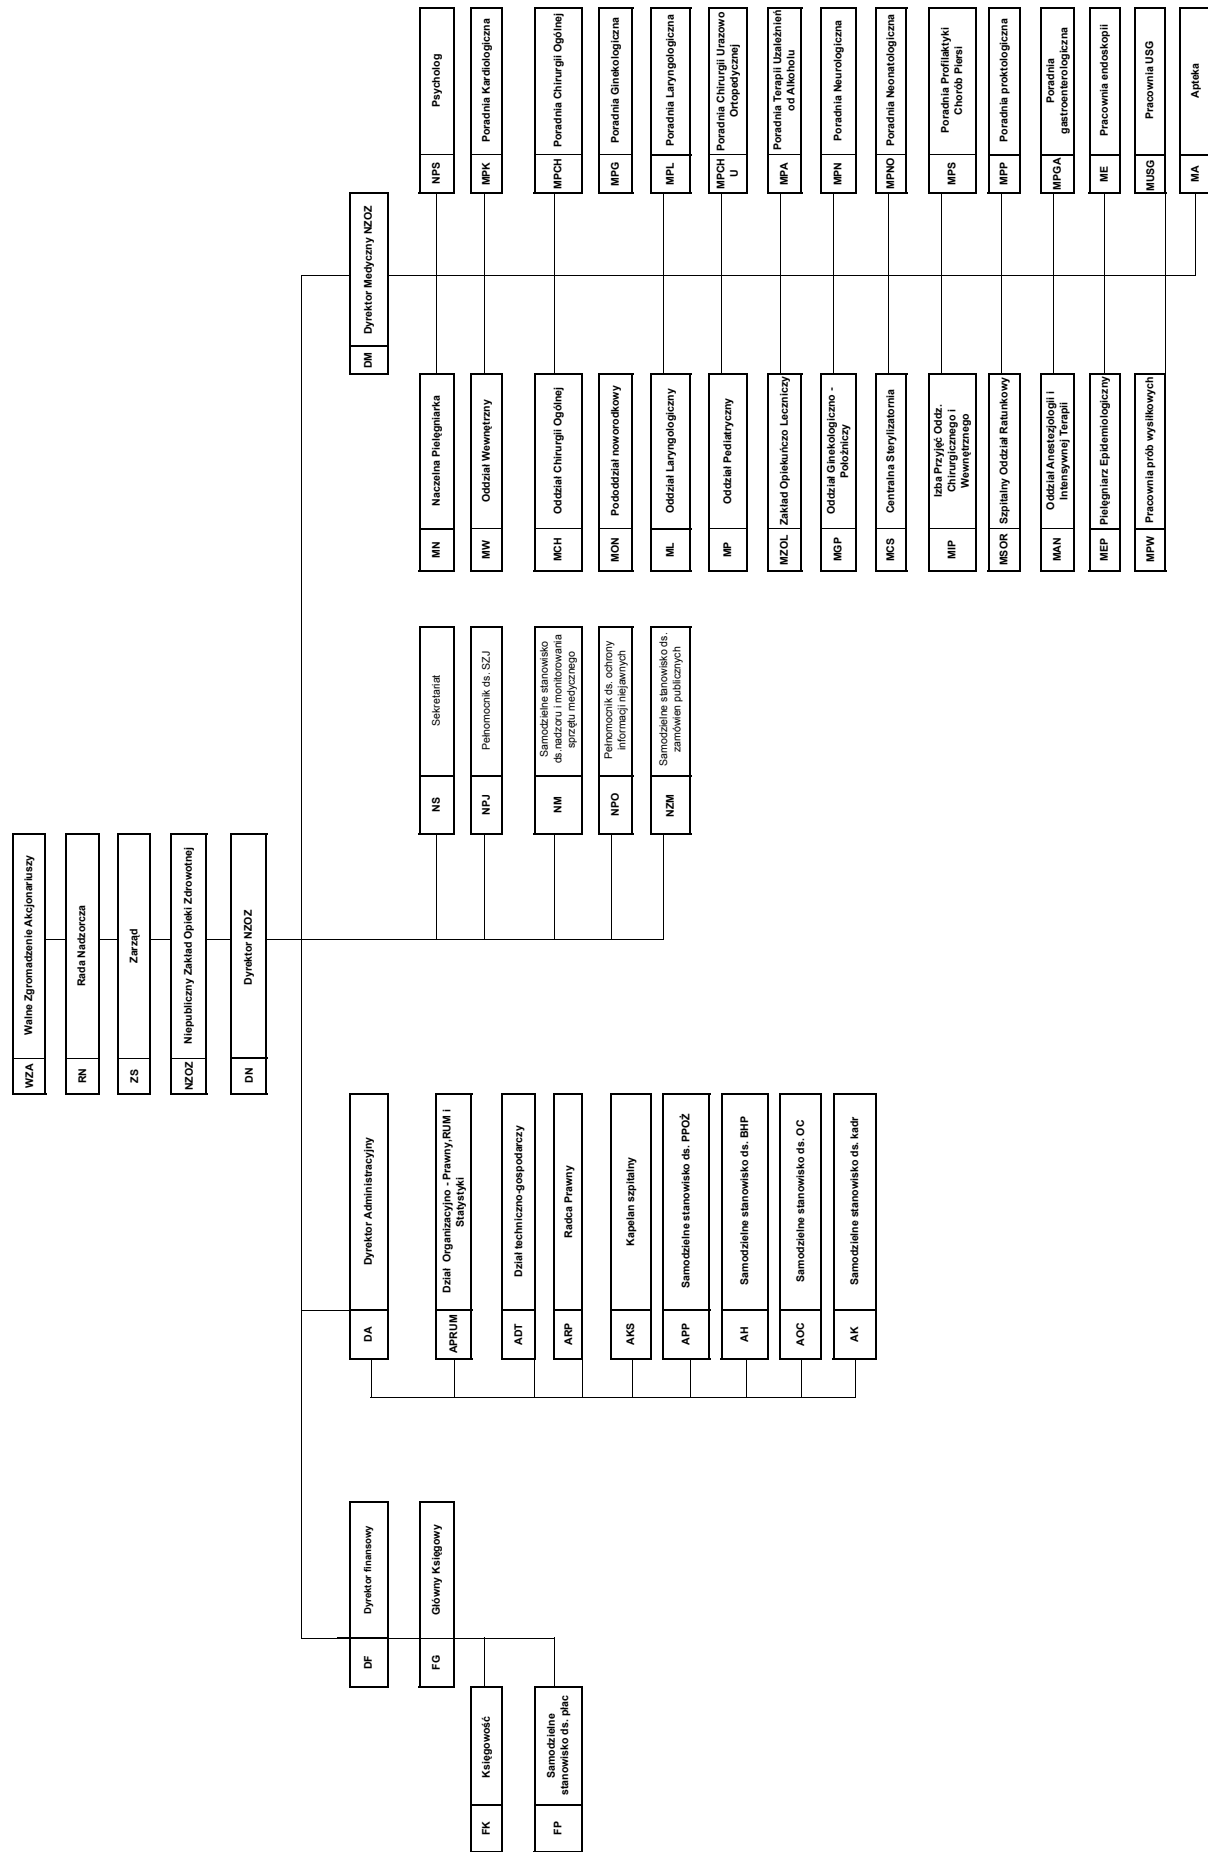

SCHEMAT ORGANIZACYJNY POWIATOWEGO CENTRUM ZDROWIA S.A.
 NIEPUBLICZNY ZAKŁAD OPIEKI ZDROWOTNEJ SZPITAL POWIATOWY W KLUCZBORKU

SCHEMAT ORGANIZACYJNY POWIATOWEGO CENTRUM ZDROWIA S.A.
NIEPUBLICZNY ZAKŁAD OPIEKI ZDROWOTNEJ SZPITAL POWIATOWY W KLUCZBORKU